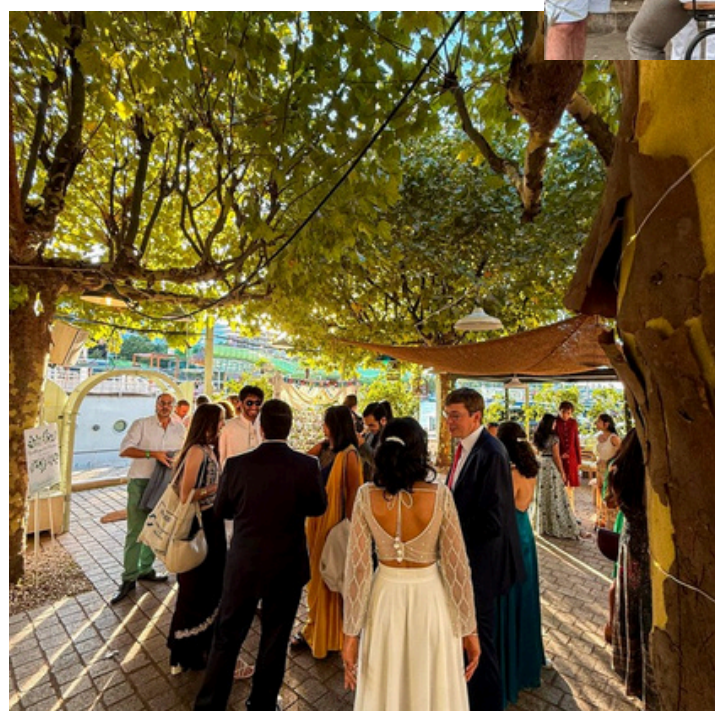

La Provençale

Une organisation CLÉ EN MAIN

La Provençale bénéficie de tout le savoir-faire de **La Fabrique** :

- Accompagnement **par un chef de projet** dédié
- Coordination **technique & logistique**
- **Mobilier** inclus
- Options scénographiques & **animations**