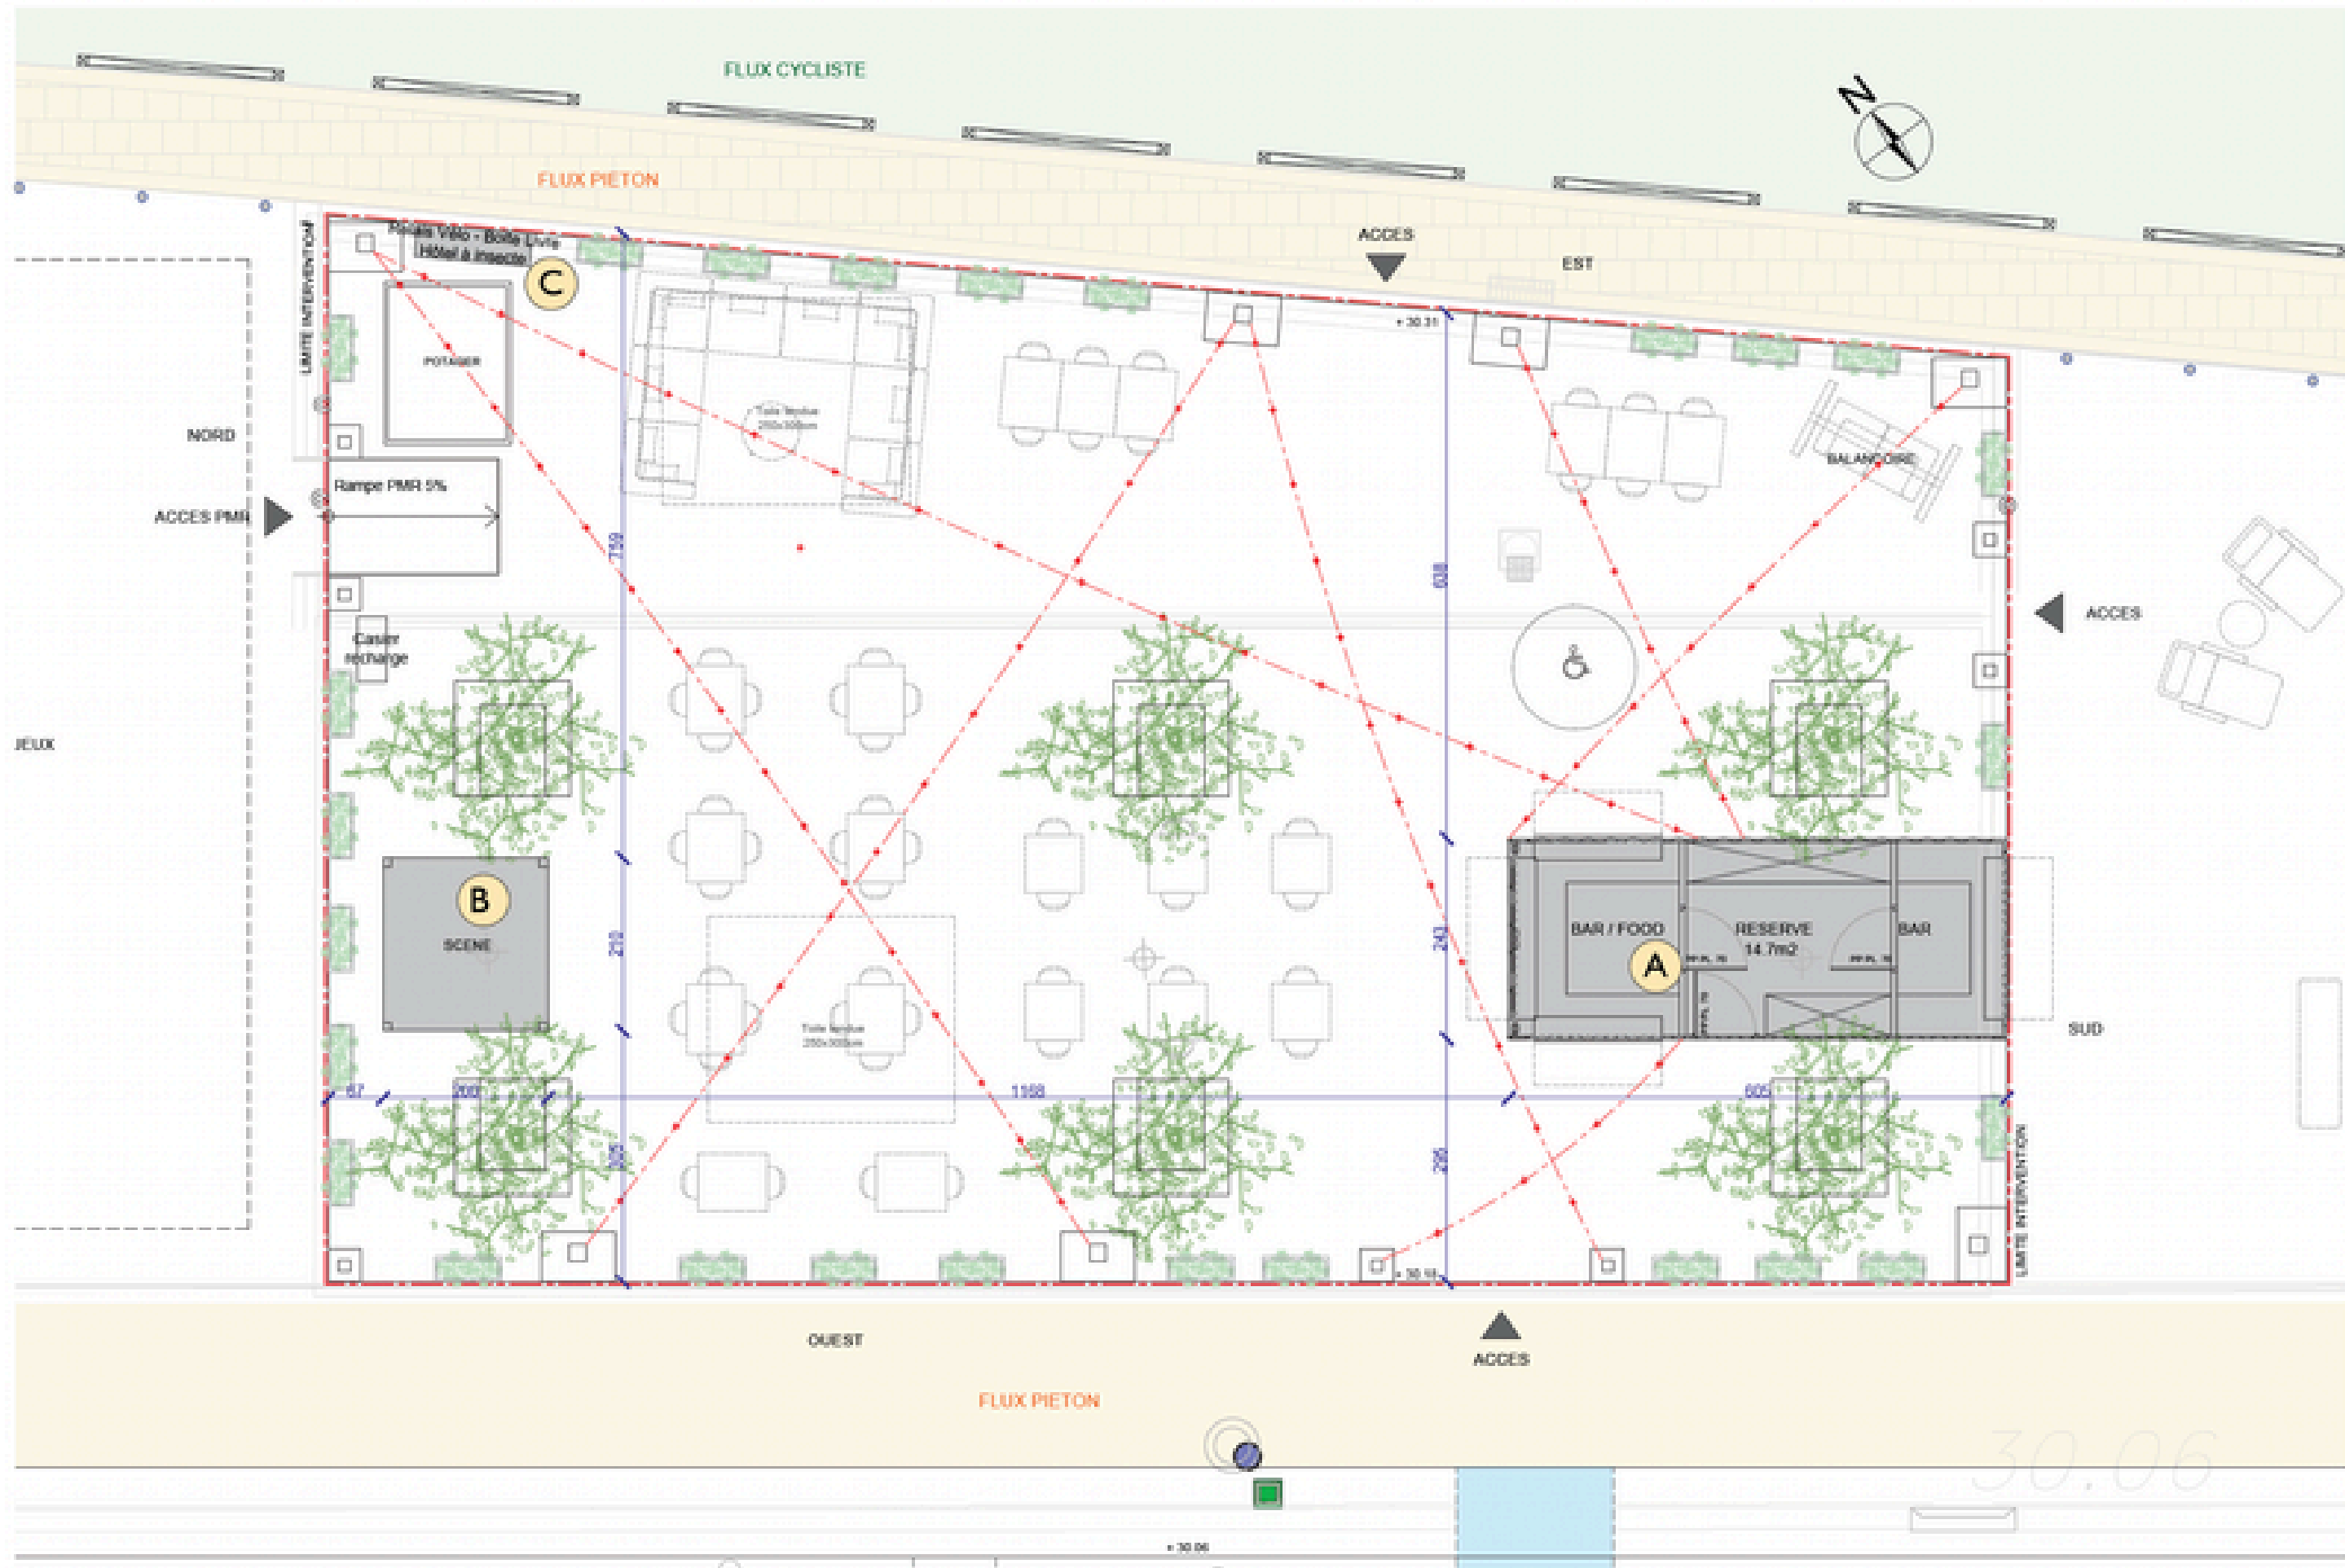

Plan 2D
d'implantation