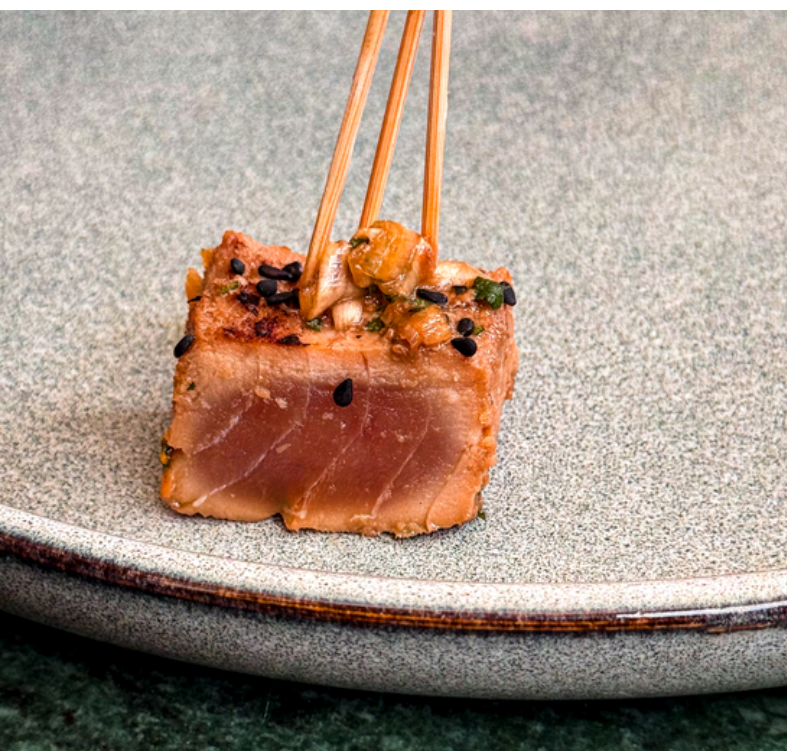

Atelier des Sens

BY LA FABRIQUE®

Carte Cocktail
10 pièces

PRINTEMPS-ÉTÉ 2026

Pièce végétarienne

Équivalent à deux pièces

Équivalent à trois pièces

LES PIÈCES SALÉES

 Bulle de chèvre tomate

Tataki de thon

 Sablé tagliatelle de légumes

Bagel lunch saumon mi cuit  

 Foccacia roquette burrata, mozza,   
tapenade Kalamata

LES PIÈCES SUCRÉES

Diamant amande

Moelleux financier noisettes

*Pour satisfaire le plus grand nombre, nous mettons
moitié végétarien - moitié viande